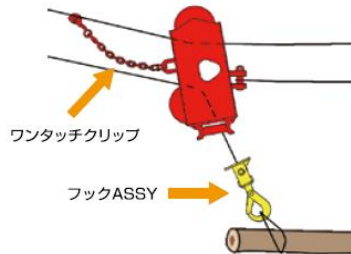

支援センターで管理する物品

キャレッジ