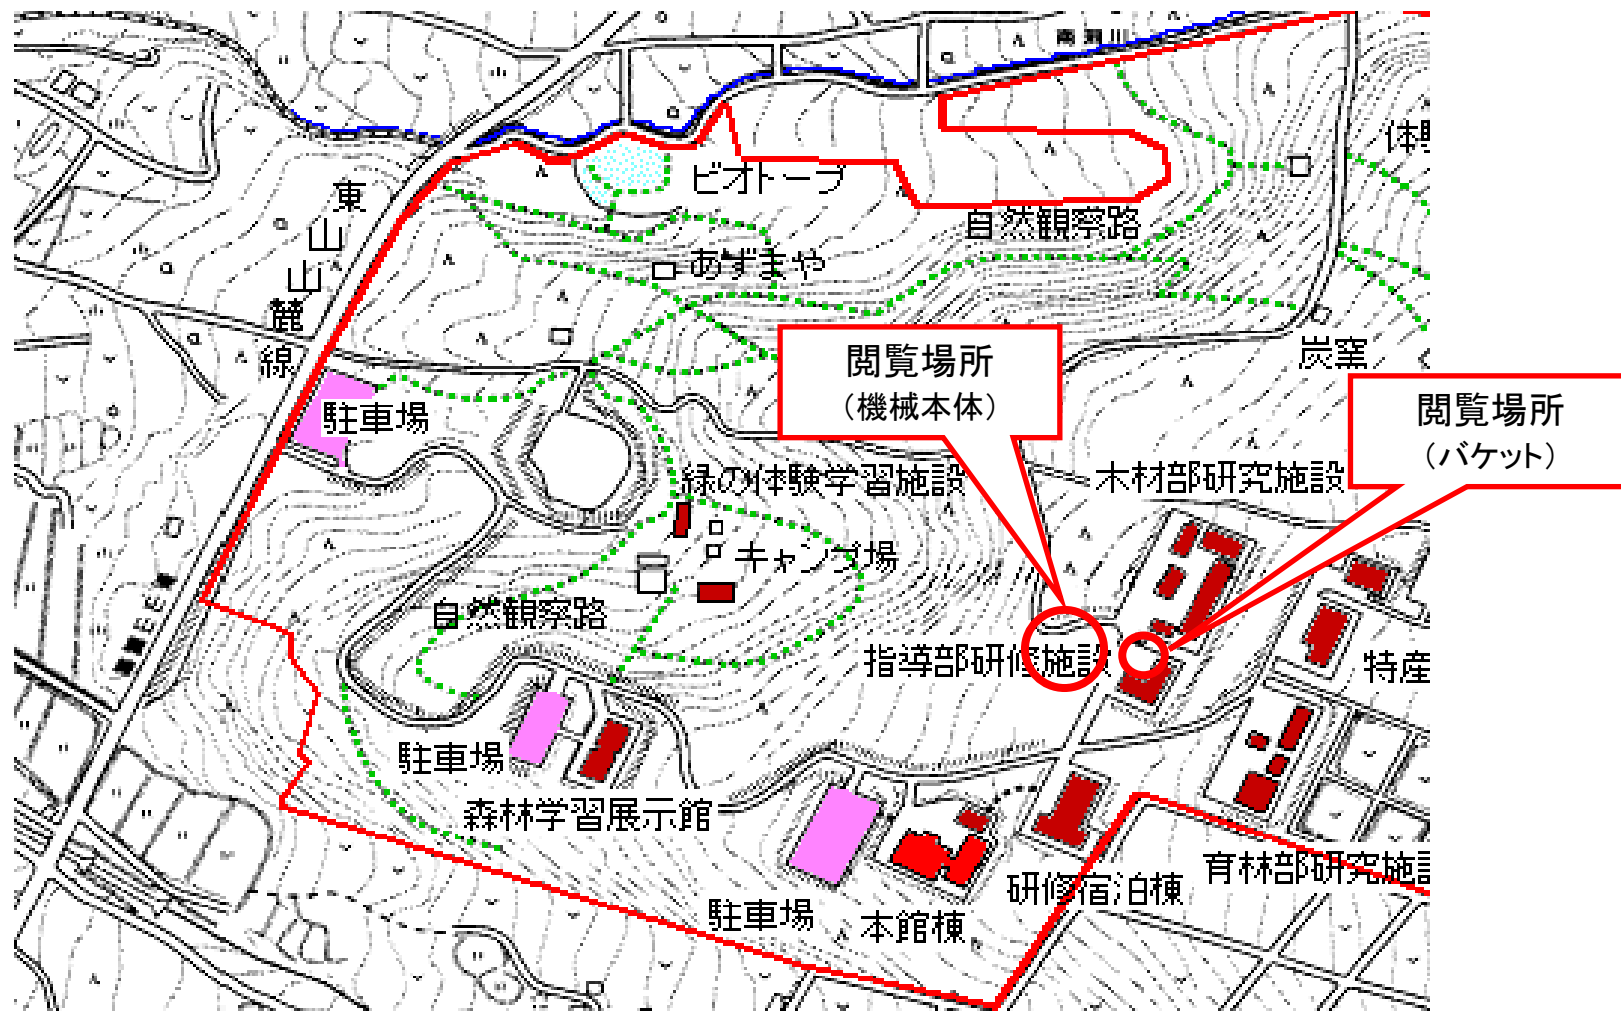

(一財)長野県林業労働財団所有 高性能林業機械売却に係る物件の閲覧場所 案内図

閲覧場所 : 長野県林業総合センター 塩尻市大字片丘字狐久保5,739

閲覧期間 : 令和4年1月6日(木)~1月18日(火)平日のみ(10:00~16:00)

お願い) 閲覧の際には、施設職員及び利用する一般の方に、迷惑の掛からないよう、車の駐車場所等にご配慮をお願いいたします。