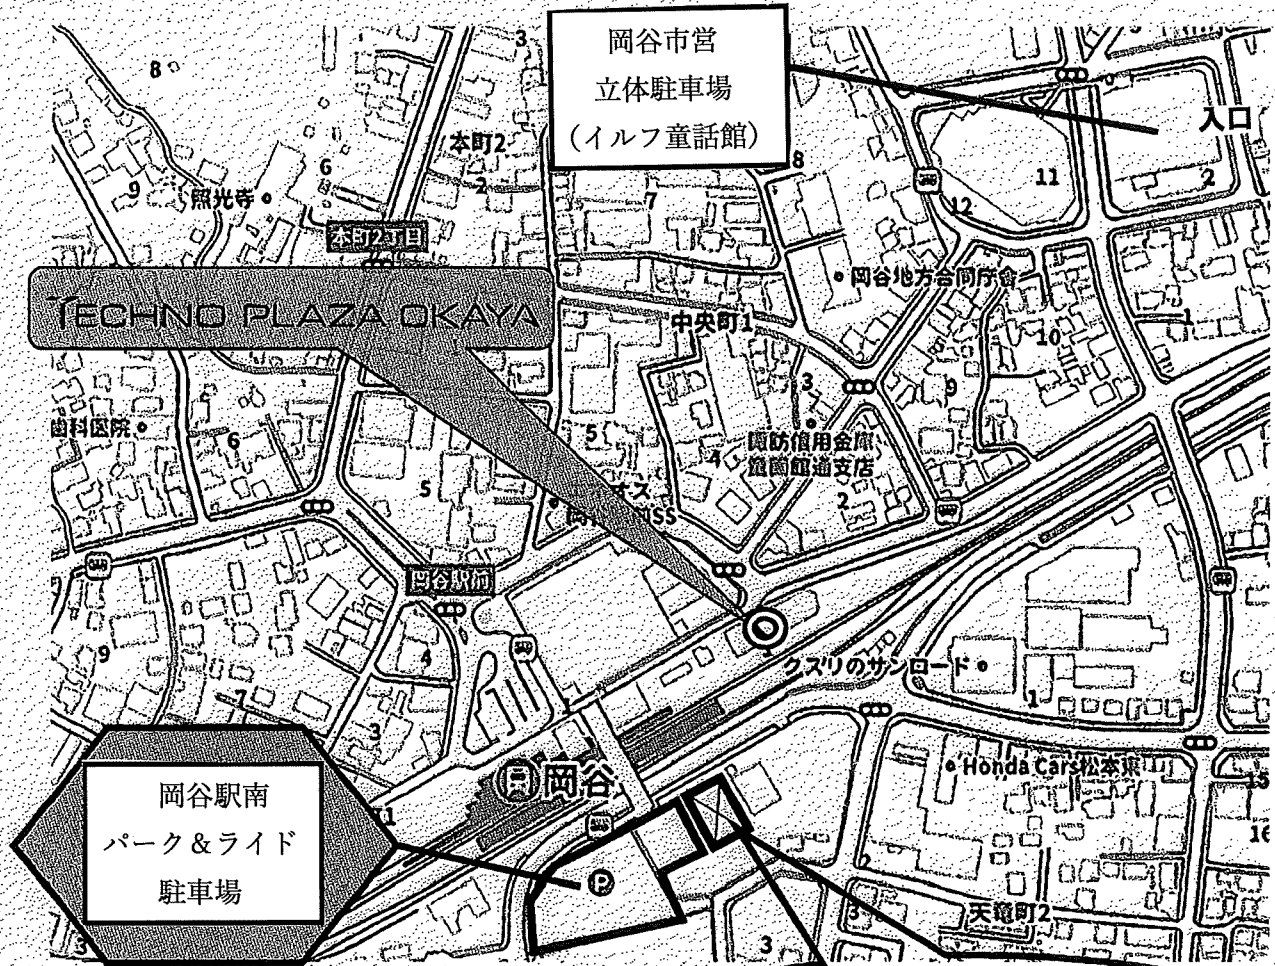

会場周辺駐車場マップ

テクノプラザおかや専用駐車場は台数に限りがあります。

お手数ですが下記図の他の駐車場をご利用ください。

岡谷市営立体駐車場

5階以上に駐車をお願いいたします。

5時間無料です。

テクノプラザおかやを利用の方で5時間以上駐車する場合は窓口までお申し出ください。

※テクノプラザおかや利用以外で5時間以上駐車する場合は料金がかかります。