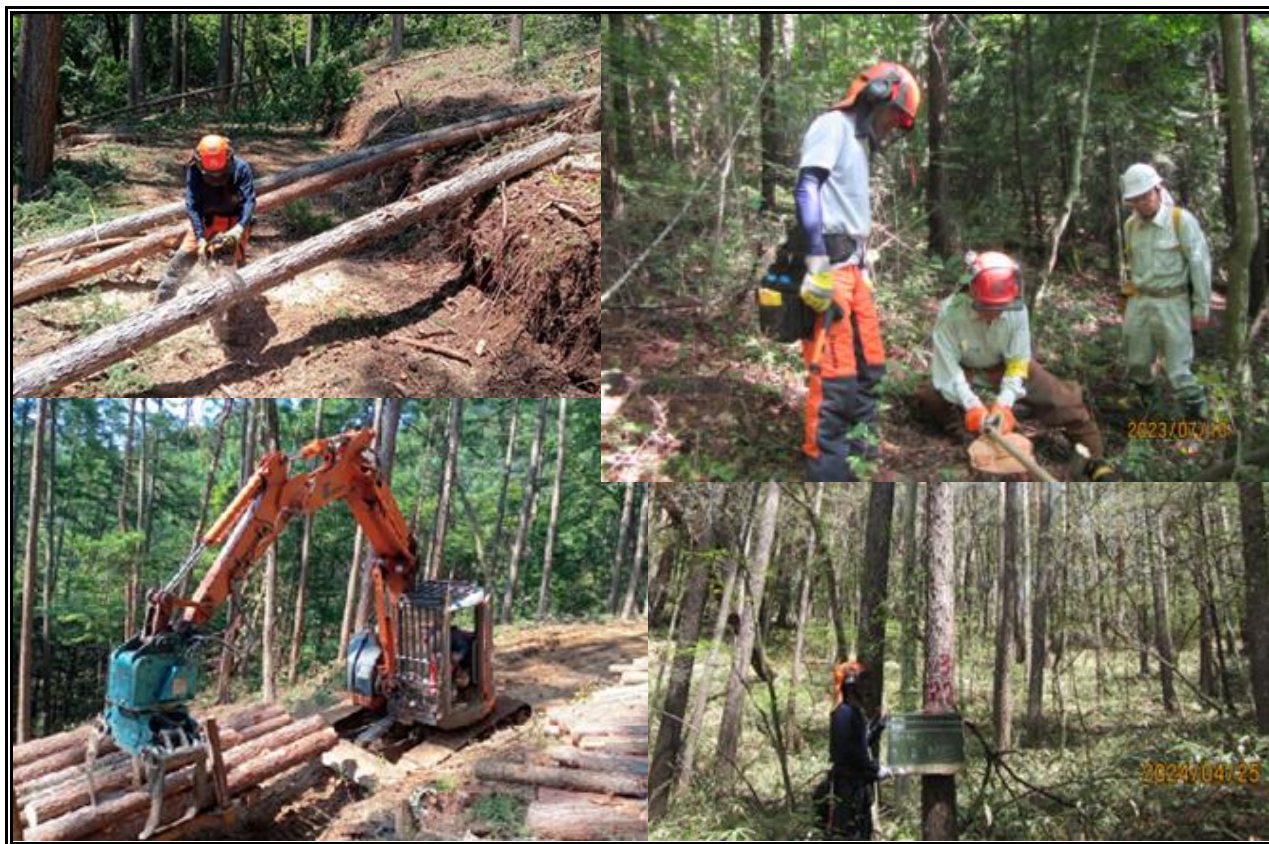

事業体名： 株式会社 笹崎材木店

【事業体写真】

【事業体紹介】

個人林の委託契約面積150haを管理・整備をしています。

森林の現況調査から始まり、提案、作業道開設、搬出間伐、測量、補助金申請まで全て自社で行っています。

今までは佐久市発注事業で皆伐・地拵え事業も行っていましたが、今年から自社管理地での皆伐・地拵え・植林・下刈の一貫作業が始まります。

弊社で5年間働くと、森林整備にかかわるほとんどの作業を体験できます。スペシャリストではなく、何でもできるオールラウンドプレイヤーを目指す方に最適な職場だと考えています。